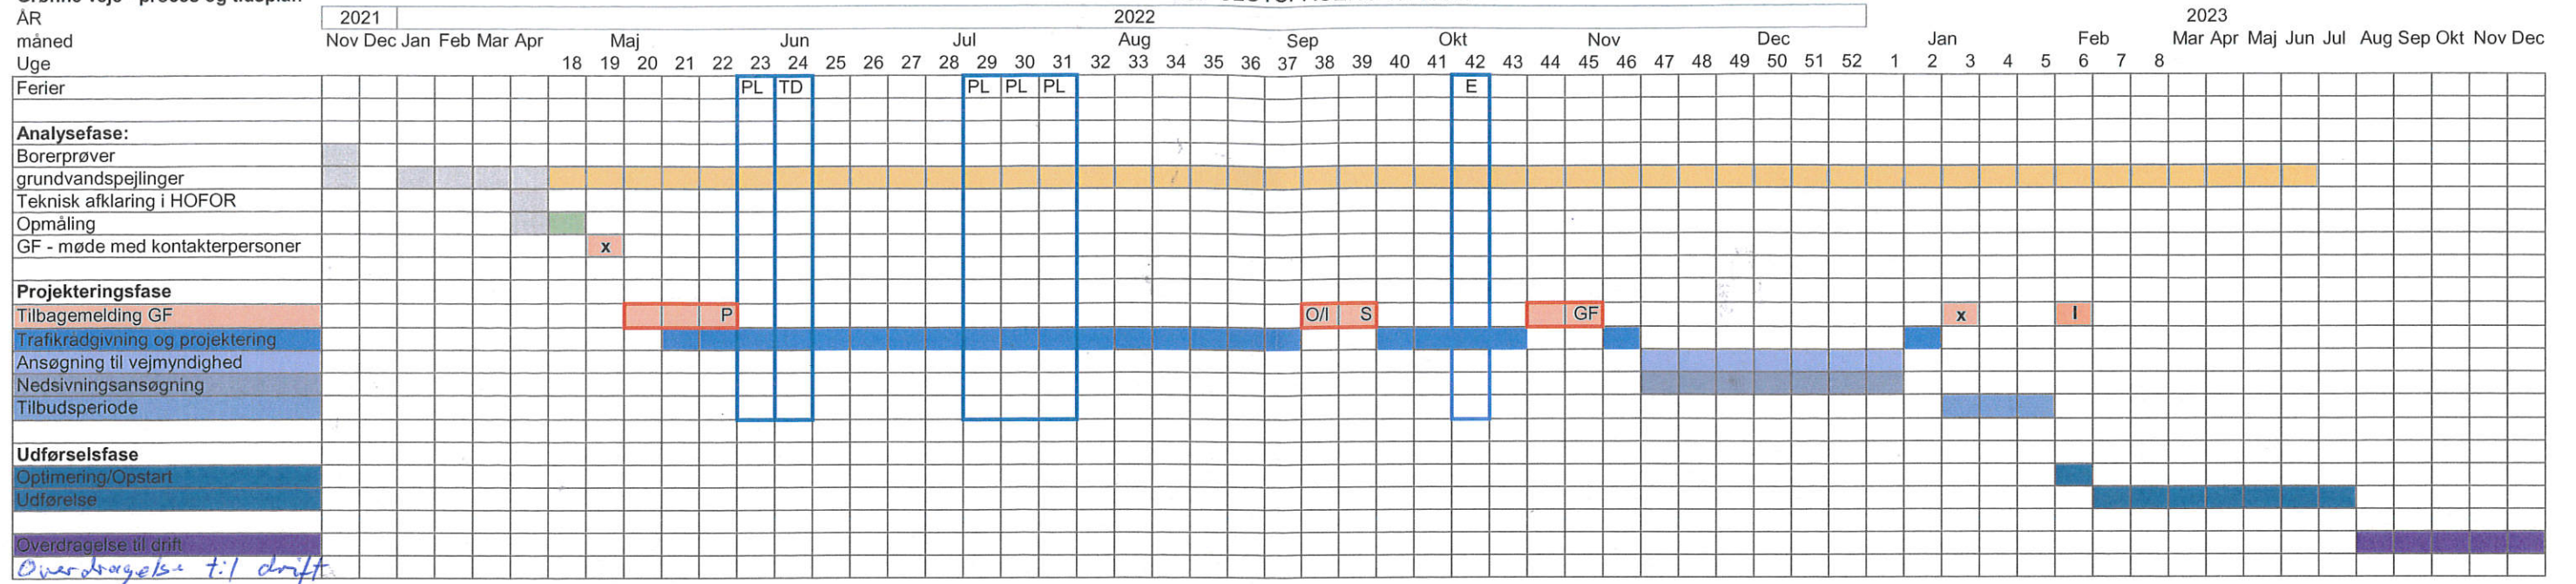

Grønne veje - proces og tidsplan

GF SLOTSFRUENS VÆNGE

- x Møde med kontaktpersoner i grundejerforening
- P Planer fra grundejerforening om indkørsler og evt. andet
- O Opstregning med kridt
- Besvarelsesperiode i grundejerforeningen
- S Svar fra grundejerforening
- I Infomøde grundejerforening
- GF Evt. generalforsamling i grundejerforening om Grøn vej

*Overdragelse til drift*